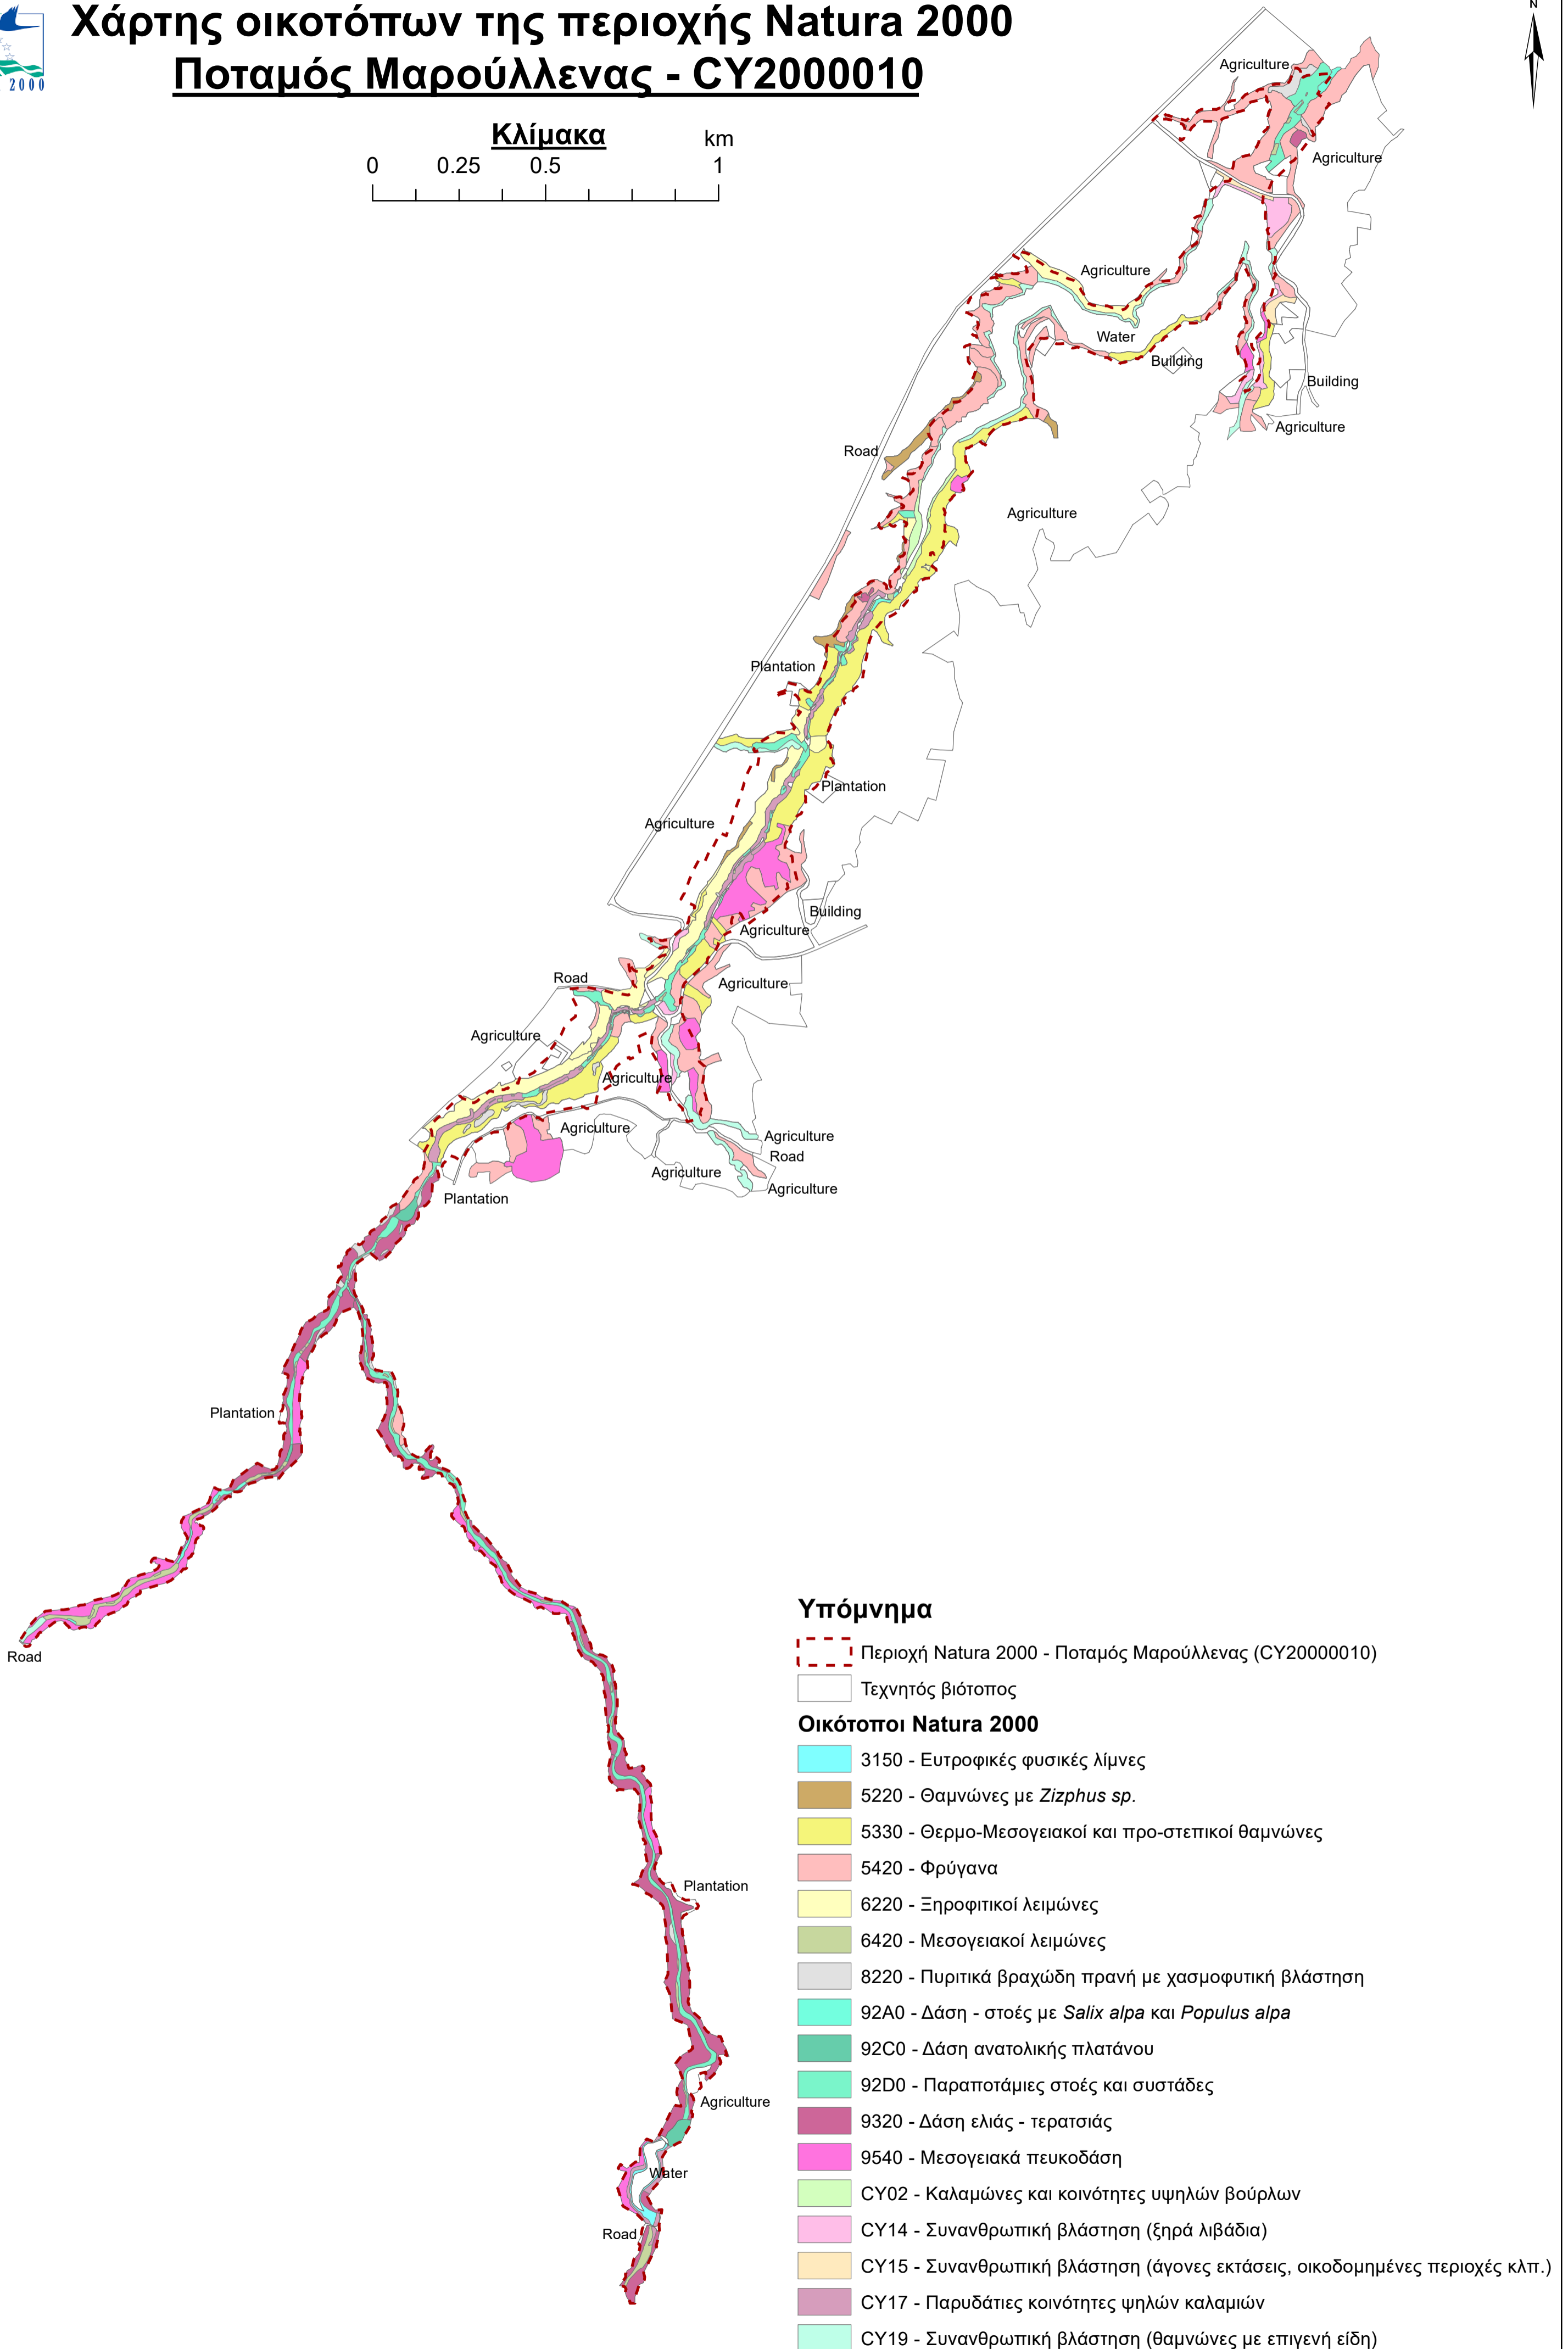

Χάρτης οικοτόπων της περιοχής Natura 2000 Ποταμός Μαρούλλενας - CY2000010

Υπόμνημα

Περιοχή Natura 2000 - Ποταμός Μαρούλλενας (CY2000010)

Τεχνητός βιότοπος

Οικότοποι Natura 2000

3150 - Ευτροφικές φυσικές λίμνες

92A0 - Δάση - στοές με *Salix alba* και *Populus alba*

92C0 - Δάση ανατολικής πλατάνου

92D0 - Παραποτάμιες στοές και συστάδες

9320 - Δάση ελιάς - τερατσιάς

9540 - Μεσογειακά πευκοδάση

CY02 - Καλαμώνες και κοινότητες υψηλών βούρλων